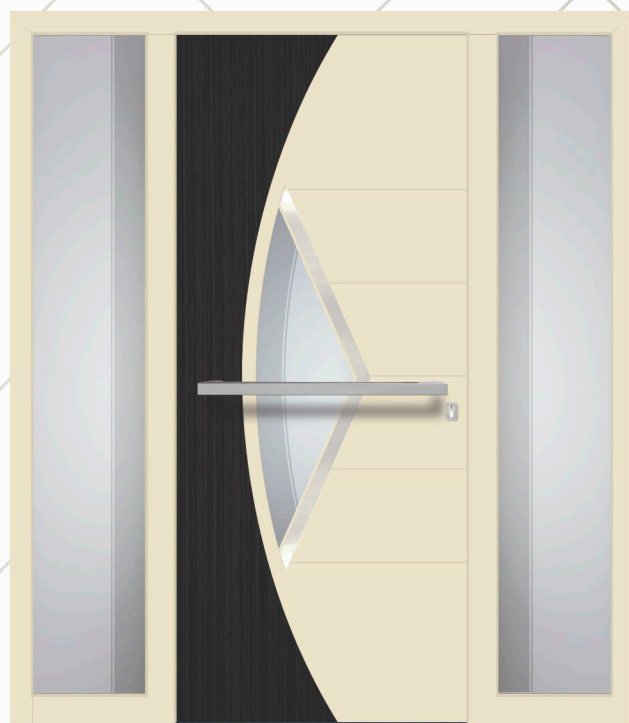

Sicherheit/ Security **AFS**

Modell/ Model LYON

Farbe RAL/ Ral colour **1019**

Verglasung/ Glass **PLM**

Applikation/ Application **POLIERT/ POLISHED**

Griff/ Handle **OPT 100h**

Rosette **ROP 50**

Modell/ Model ZAGREB
 Farbe RAL/ Ral colour **7010**
 Verglasung/ Glass **DPL**
 Applikation/ Application **POLIERT/ POLISHED**
 Griff/ Handle **OPT 100h**
 Rosette **ROP 50**