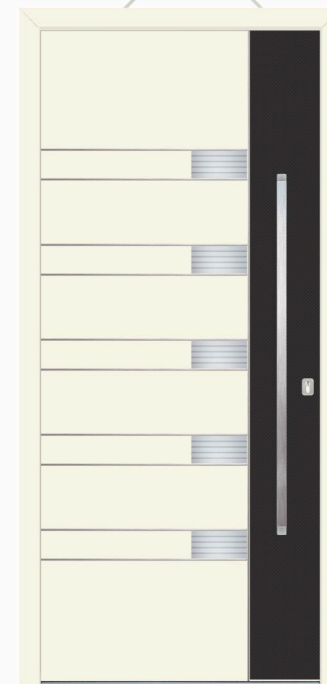

Modell/ Model GHENT
Farbe RAL/ Ral colour **9001/CARBON**
Verglasung/ Glass **DPL**
Intarsien/ Inlays **GEBÜRSTET/ BRUSHED**
Griff/ Handle **KCR 115h**
Rosette **RKP 50**