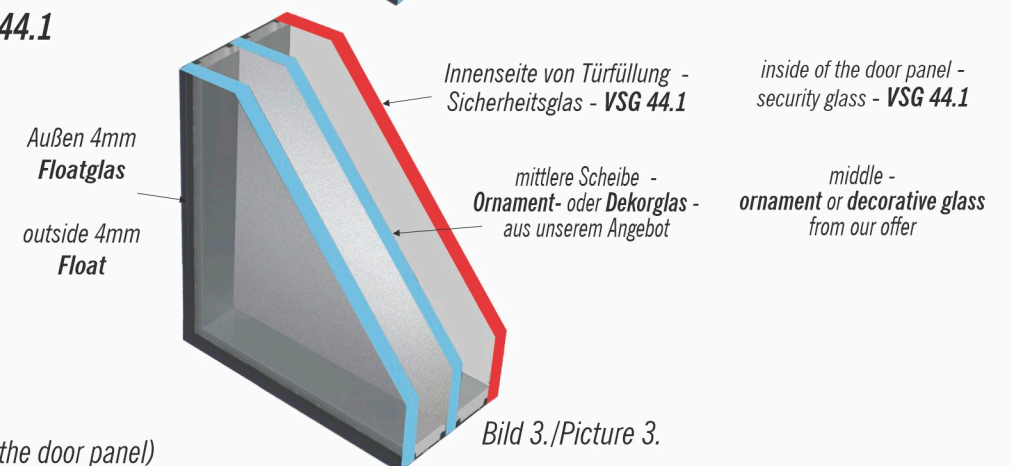

STANDARD AUSFÜHRUNG ZWEIFACHISOLIERVERGLASUNG -

außen durchsichtiges Float und innen Ornament- oder Dekorglas (Bild 1.)

STANDARD PERFORMANCE DOUBLE-GLAZED GLASS -

outer glass is transparent float, inner glass is ornament or decorative. (Picture 1.)

Bei Bestellungen von Dreifachisoliergläsern unbedingt die Abkürzung 3G beifügen.

Bei Bestellungen von Dreifachsicherheitsgläsern unbedingt die Abkürzung VSG beifügen

(Das bedeutet, dass VSG auf der Innenseite von Türfüllung ist).

Bei Bestellungen von Dreifachsicherheitsgläsern - beide Scheiben (Außen- und Innenseite) - unbedingt die Abkürzung VSG/O beifügen.

When ordering panels with 3-glazing, the acronym 3G is required.

When ordering panels with 3-glazing security glass, the acronym VSG is required. (This means that VSG is inside of the door panel)

When ordering panels with 3-glazing security glass - both glasses (outer and inner) - the acronym VSG/O is required.

STANDARD AUSFÜHRUNG DREIFACHISOLIERVERGLASUNG -

beide äußeren Scheiben durchsichtiges Float (Bild 2.) oder außen durchsichtiges Float und innen Sicherheitsglas - VSG (Bild 3). Mittlere Scheibe in beiden Optionen ist Ornament- oder Dekorglas

STANDARD PERFORMANCE TRIPLE-GLAZED GLASS -

outer glasses are both transparent float (Picture 2.) or outer glass is transparent float and inner is security glass - VSG 44.1 (Picture 3). Middle glass in both options is ornament or decorative.

VSG 44.1

Minimalstärke der Türfüllung mit 3-fach Verglasung - beidseitig Float - muss 42mm betragen.

Minimalstärke der Türfüllung mit 3-fach Verglasung - beidseitig VSG - muss 44mm betragen.

Nach Wunsch des Kunden, können wir auch dünnere Türfüllungen herstellen als empfohlen, akzeptieren jedoch keine Reklamationen.