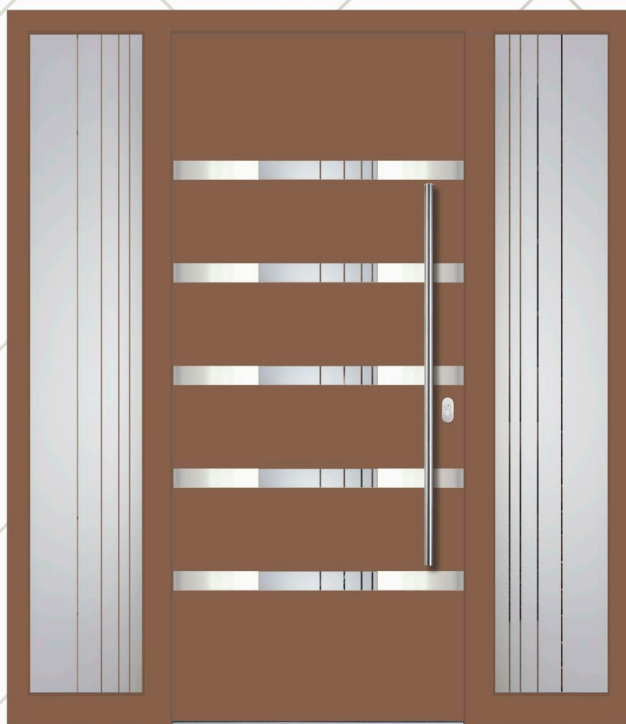

Modell/ Model LISABON
Farbe RAL/ Ral colour 8008
Verglasung/ Glass DPC
Applikation/ Application POLIERT/ POLISHED
Griff/ Handle OPR 115h
Rosette ROP 50
Seitenteil links und rechts/ Side glass left and right DPC