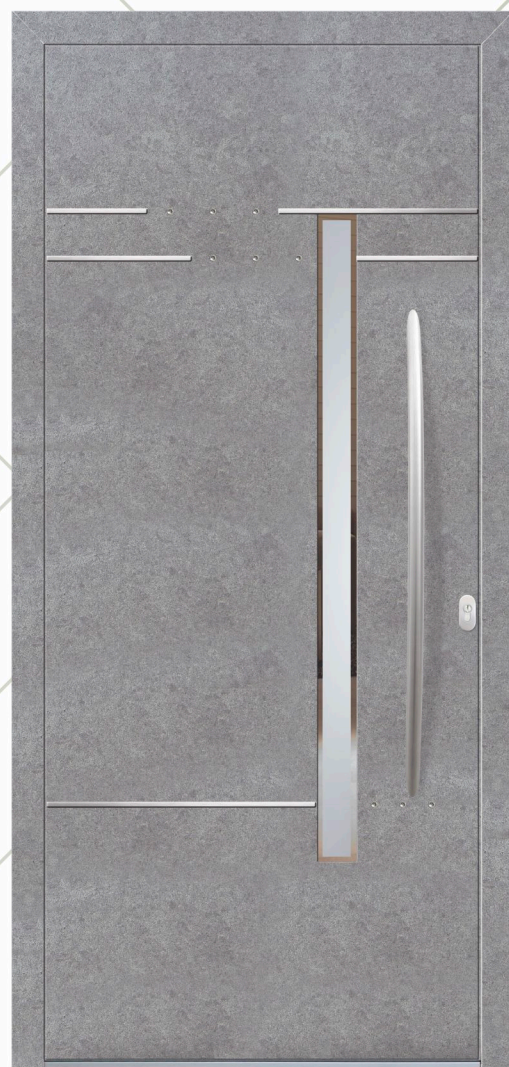

Modell/ Model RIGA

*Dekor/ Decor **BETON HELL/ CONCRETE LIGHT***

*Verglasung/ Glass **FPK***

*Intarsien/ Inlays **POLIERT/ POLISHED***

*Griff/ Handle **OPT 100h***

*Rosette **ROP 50***

Modell/ Model RIGA

*Farbe RAL/ Ral colour **1035***

*Verglasung/ Glass **PFL***

*Intarsien/ Inlays **POLIERT/ POLISHED***

*Griff/ Handle **KPR 950h***

*Rosette **RKP 50***

*Seitenteil links und rechts/ Side glass left and right **PFL***

*LED Beleuchtung/ LED Lights **LDK***