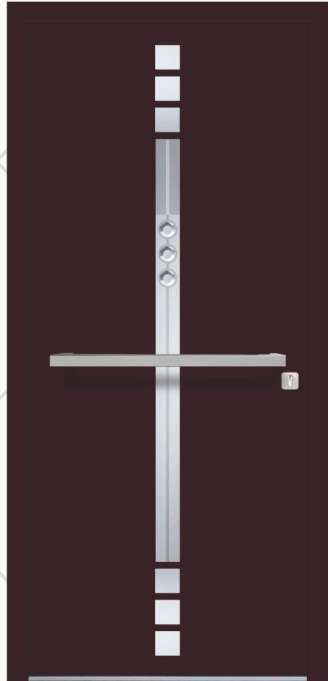

*Dieses Modell ist auch in PVC-Ausführung erhältlich
This model is available also as PVC panel*

Modell/ Model BILBAO
Farbe RAL/ Ral colour 3007
Verglasung/ Glass DPF
Applikation/ Application POLIERT/ POLISHED
Griff/ Handle KPK 750h WAAGERECHT/ KPK 750h HORIZONTAL
Rosette RPP 50