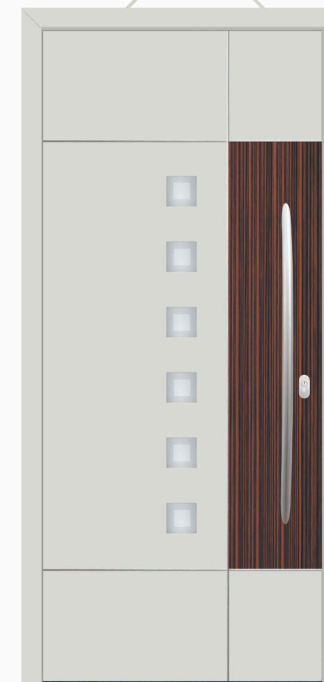

Modell/ Model KRAKOW
Farbe RAL/ Ral colour **7047/ZEBRANO LIGHT**
Verglasung/ Glass **DPR**
Intarsien/ Inlays **POLIERT/ POLISHED**
Griff/ Handle **OPT 100h**
Rosette **ROP 50**