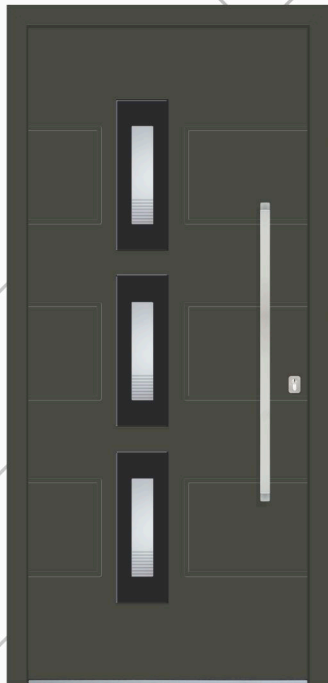

Modell/ Model MONACO
Farbe RAL/ Ral colour *6015*
Verglasung/ Glass *DPZ*
Applikation Float Sicherheitsglas/emailliert RAL 9005/
Application Float 6mm tempered enamelled RAL 9005
Griff/ Handle *KPR 950h*
Rosette *RKP 50*