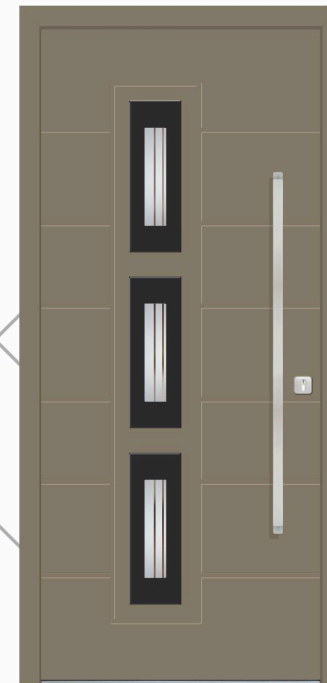

Modell/ Model BONN

Farbe RAL/ Ral colour 7006

Verglasung/ Glass DPC

*Applikation Float Sicherheitsglas/emailliert RAL 9005/
Application Float 6mm tempered enamelled RAL 9005*

Griff/ Handle KPR 115h

Rosette RPP 50