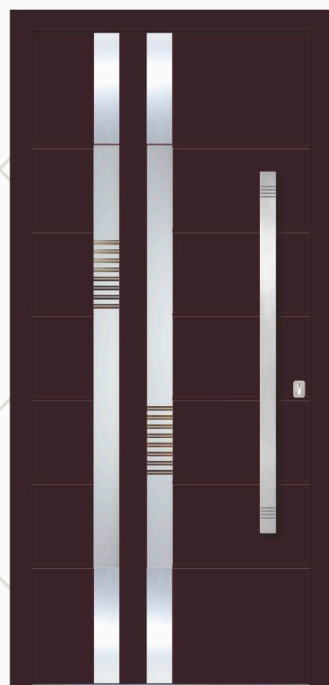

Modell/ Model CARDIFF
Farbe RAL/ Ral colour **3007**
Verglasung/ Glass **TOL**
Applikation/ Application **POLIERT/ POLISHED**
Griff/ Handle **DOK 115h**
Rosette **RKP 50**