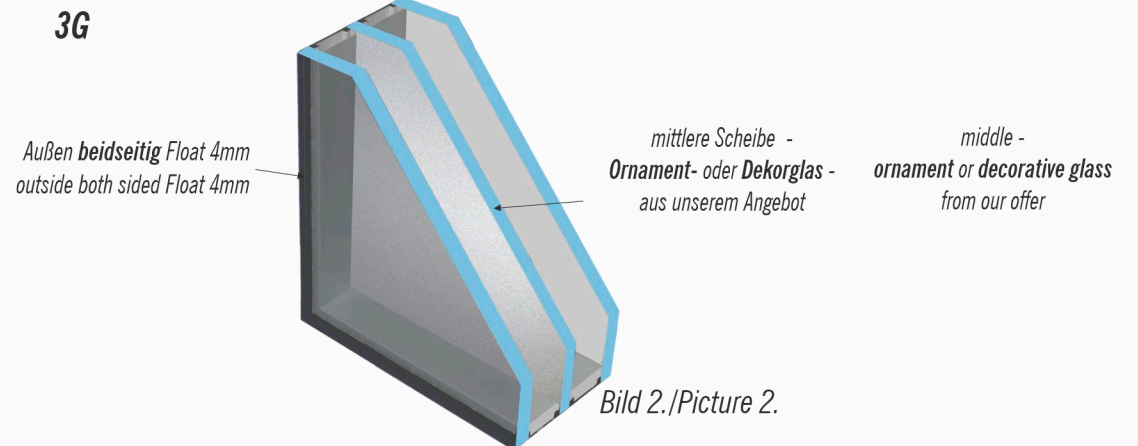

STANDARD PERFORMANCE TRIPLE-GLAZED GLASS -

outer glasses are both transparent float (Picture 2.) or outer glass is transparent float and inner is security glass - VSG 44.1 (Picture 3). Middle glass in both options is ornament or decorative.