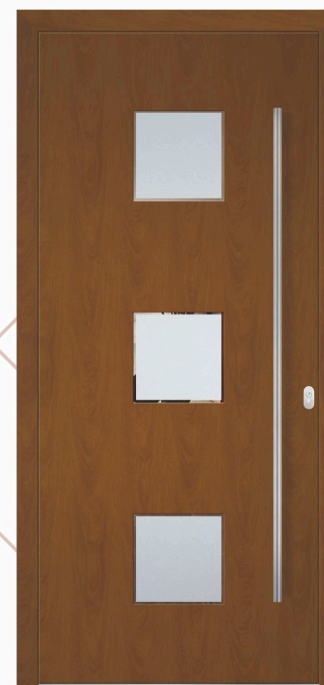

Modell SMART 3
HD/ WD **EICHE DUNKEL FS/ DARK OAK FS**
Verglasung/ Glass **FPK**
Griff/ Handle **OCR 160h**
Rosette **ROP 50**