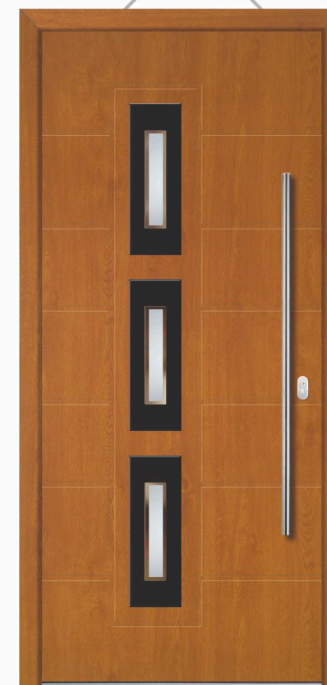

Modell/ Model BONN

HD/ WD EICHE DUNKEL FS/ DARK OAK FS

Verglasung/ Glass FPK

*Applikation Float Sicherheitsglas/emailliert RAL 9005/
Application Float 6mm tempered enamelled RAL 9005*

Griff/ Handle OPR 115h

Rosette ROP 50