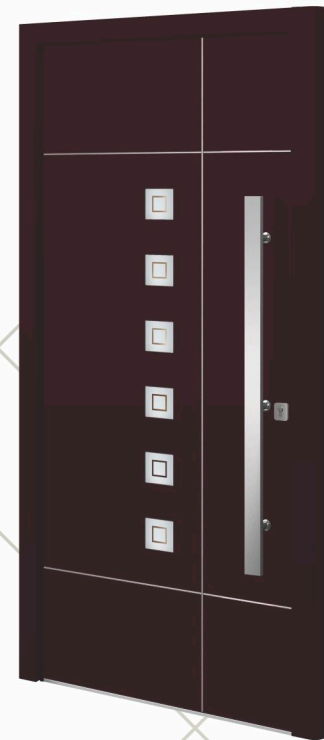

Modell/ Model KRAKOW
Farbe RAL/ Ral colour **3007**
Verglasung/ Glass **PKF**
Intarsien/ Inlays **POLIERT/ POLISHED**
Griff/ Handle **DOS 115h**
Rosette **RPP 50**