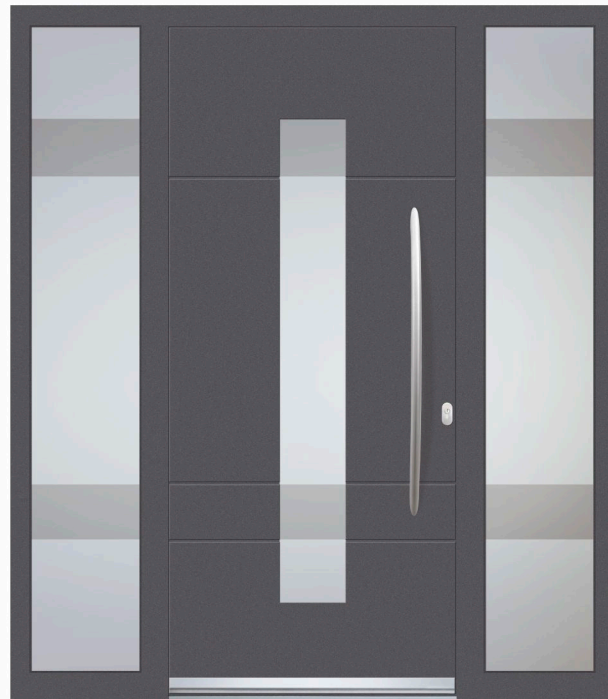

Modell AALBORG 3

Farbe **29/80077**
Verglasung **DPJ**
Griff **OPT 100h**
Rosette **ROP 50**
Designsockel **JZP 50**
Seitenteil links und rechts **DPJ**

Model AALBORG 3

Colour **29/80077**
Glass **DPJ**
Handle **OPT 100h**
Rosette **ROP 50**
Door protection **JZP 50**
Side glass left and right **DPJ**