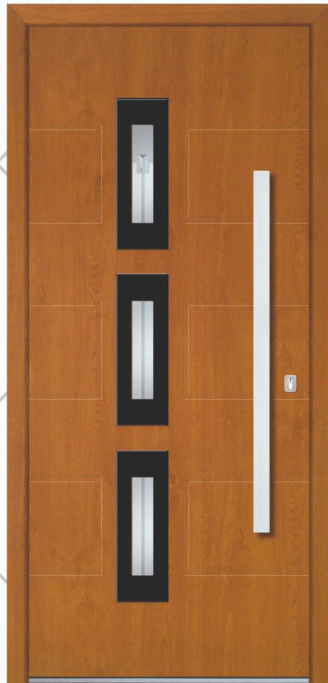

Modell/ Model MONACO
HD/ WD GOLDEN OAK FS
Verglasung/ Glass *PFB*
Applikation Float Sicherheitsglas/emailliert RAL 9005/
Application Float 6mm tempered enamelled RAL 9005
Griff/ Handle *DOS 115h*
Rosette *RKP 50*